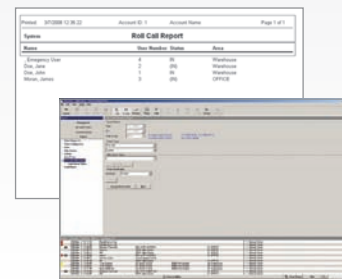

'ECHTE' SYSTEEMINTEGRATIE VOOR IEDERE LOCATIE

Guardall Director beheers- en controlesoftware neemt de hoge kosten, ingewikkelde installatie en lange trainingen weg van de 'echte' systeem integratie, terwijl het tegelijkertijd ook uw locatie of organisatie een krachtig managementtool biedt met ingebouwde flexibiliteit om gehoor te geven aan uw unieke beveiligingswensen.

BEWAKING EN CONTROLE – Guardall Director ondersteunt meerdere niveaus aan operator-autorisatie met aangepaste visuele bewakingschermen (inclusief toolbar navigatie) en selecteerbare sortering en filtering van systeem-informatie.

MANGEMENTRAPPORTAGES – Guardall Director biedt u de maximale vrijheid voor dataopslag, representatie en rapportage, zowel lokaal als voor diverse locaties beheerd via een netwerk.

SYSTEEM DIAGNOSE – Guardall Director beschikt over geavanceerde systeemdiagnose, zowel met behulp van bedienpanelen of via het systeem, zowel lokaal als voor locaties beheerd via een netwerk.

GEBEURTENIS/ALARM DOORMELDING – Guardall Director biedt een compleet platform ten behoeve van beveiligingscontrole en het reageren op alarmsituaties, inclusief mobiele notificaties en het vastleggen van de gegevens rondom de gebeurtenissen.

DIGITALE VIDEO INTEGRATIE – Guardall Director zorgt voor eenvoudige integratie met onze digitale video producten waardoor het mogelijk is om live videobeelden te tonen, video opgenomen naar aanleiding van een inbraak of toegangsactie, en het verbinden van historische gebeurtenissen met opgenomen videobeelden.

SYSTEEMDIAGNOSE OP AFSTAND