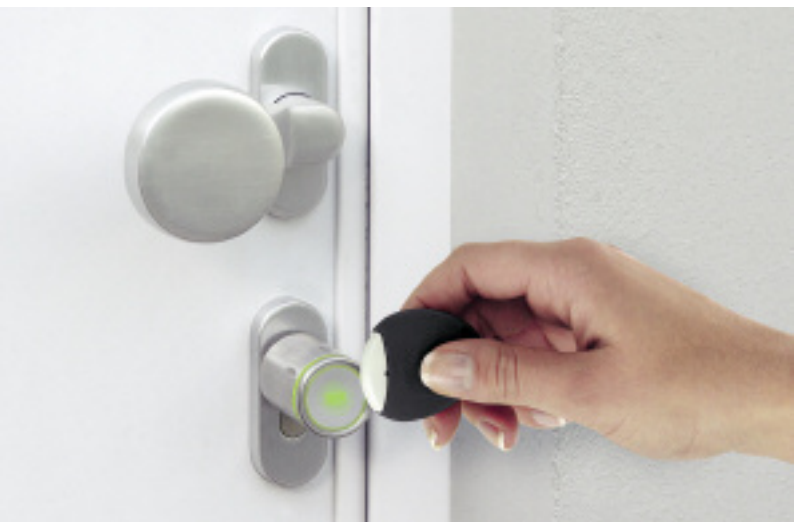

DOM Mechanisch + ClipTac

Een oplossing die deuren opent.

DOM ClipTac is een Hitag-transponder die op een mechanische sleutel wordt geschoven. Op deze manier combineert DOM ClipTac mechanische sluittechniek met elektronische toegangscontrole. Zo kunnen alle mechanische conventionele systemen uit de RS-serie en alle keersleutelsystemen uit de ix-serie worden geïntegreerd. Op deze manier wordt één steutel voor beide toepassingen gebruikt – hierdoor is uw sleutelbos is niet meer zo dik.

Uw voordelen:

DOM-ClipTac is dé oplossing als u uw bestaande mechanische sluitsysteem wilt uitbreiden met Toegangscontrole en toch maar één sluitmedium wilt gebruiken.

Toegangscontrole: De perfecte start