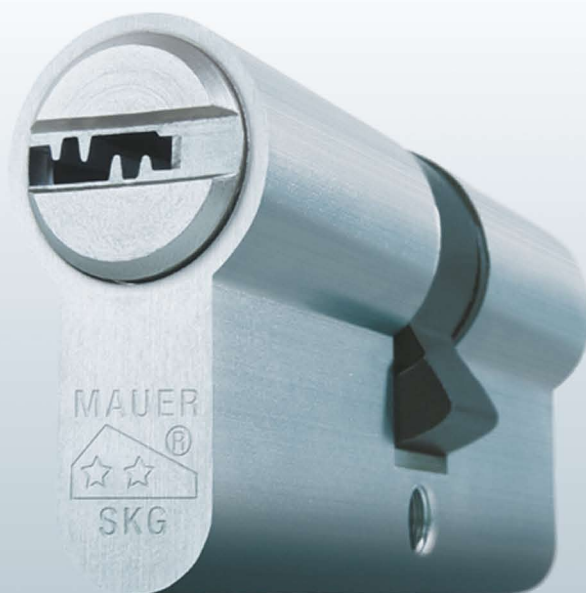

Deze voordelige basiscilinder is geschikt voor de standaard woningbouw waarbij toch een keersleutelsysteem gevraagd wordt.

Let op: uitsluitend geschikt voor monosluitingen en gelijksluitende sets.

Elite 1

Voordelige basiscilinder met keersleutelsysteem

Type :	Elite 1
Norm :	Europrofiel, 17 mm, DIN 18254 - EN 1303
Profiel :	E1
Systeem :	Keersleutelsysteem 6 stiften
Permutaties :	117.649
Modellen :	DC – HC – KC
Toepassing :	Voor monosluitingen en sets gelijksluitend
Sleutels :	3 stuks messing vernikkeld, voorzien van codenummer
Kopieerbescherming :	Nee, vrij voor de vakhandel en sleutelzaken, geen coderegistratie op naam
Keurmerk :	SKG**, KOMO® -nummer 408.312.08-09