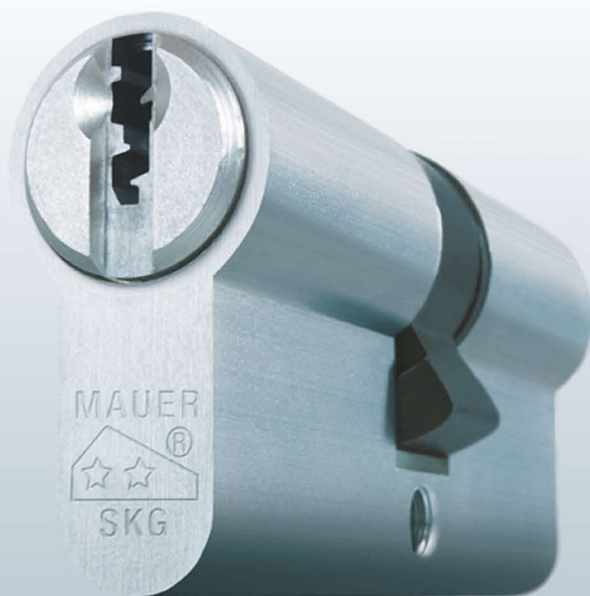

Een hoogwaardige cilinder met 13 verschillende sleutelprofielen. Samen met de 6-stiftentechniek zijn complexe sluitsystemen veilig én duurzaam.

Dit systeem is daarom zeer geschikt voor de utiliteitsbouw en gestapelde woningbouw.

De cilinders worden geleverd met sleutelcertificaat.

Let op: Alleen voor sluitsystemen!

Family

Zeer geschikt voor complexe sluitsystemen

Type :	Family
Norm :	Europrofiel, 17 mm, DIN 18254 - EN 1303
Profiel :	F (13 variaties)
Systeem :	Conventioneel 6 stiften
Permutaties :	530.000
Modellen :	DC – HC – KC
Toepassing :	Grotere (centraal-, hoofd- en generale) sluitsystemen
Sleutels :	3 stuks nieuw zilver, voorzien van codenummer en sleutelcertificaat
Kopierbescherming :	Ja, organisatorisch alleen op vertoon van sleutelcertificaat met coderegistratie op naam
Keurmerk :	SKG**, KOMO® -nummer 408.312.06-07